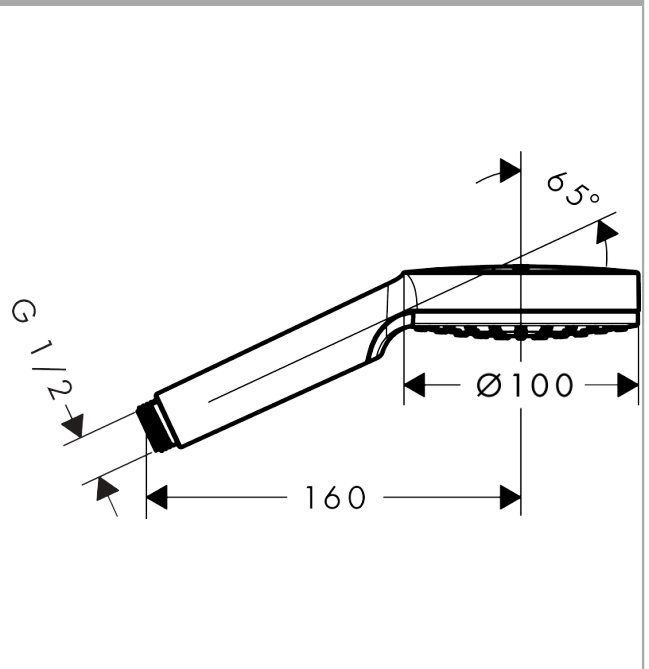

Crometta
handdouche 100 1jet
 Oppervlakte finish: **wit/chroom** Artikelnummer: **26331400**

Beschrijving

- diameter douchekop 100 mm
- Regen
- maximale doorstroomhoeveelheid bij 3 bar: 14 l/min
- lood- en nikkelvrije doorvoer, geschikt bij allergie
- afspoelbare zeefafdichting
- Kiwa K6053_Showers EN1112

Artikeldetails

Vrijblijvende advies verkoopprijs excl. BTW	23,35 €
Vrijblijvende advies verkoopprijs incl. BTW	28,25 €

Technologie

Productfoto

Maattekening

Doorstroombiagram

De verbruikswaarden werden in overeenstemming met de praktijk met de bijbehorende armaturen (thermostaat/mengkraan/inbouwventiel) gemeten.

Crometta
handdouche 100 1jet
Oppervlakte finish: **wit/chroom** Artikelnummer: **26331400**

Explosietekening

Bouwjaar: >04/16

Crometta
handdouche 100 1jet
Oppervlakte finish: **wit/chroom** Artikelnummer: **26331400**