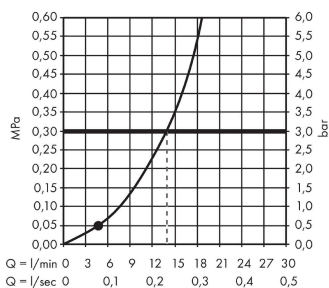

Crometta
handdouche 100 1jet
 Oppervlakte finish: **wit/chroom** Artikelnummer: **26331400**

Beschrijving

- diameter douchekop 100 mm
- Regen
- maximale doorstroomhoeveelheid bij 3 bar: 14 l/min
- lood- en nikkelvrije doorvoer, geschikt bij allergie
- afspoelbare zeefafdichting
- Kiwa K6053_Showers EN1112

Artikeldetails

Vrijblijvende advies verkoopprijs excl. BTW	23,35 €
Vrijblijvende advies verkoopprijs incl. BTW	28,25 €

Technologie

Productfoto

Maattekening

Doorstroombiagram

De verbruikswaarden werden in overeenstemming met de praktijk met de bijbehorende armaturen (thermostaat/mengkraan/inbouwventiel) gemeten.