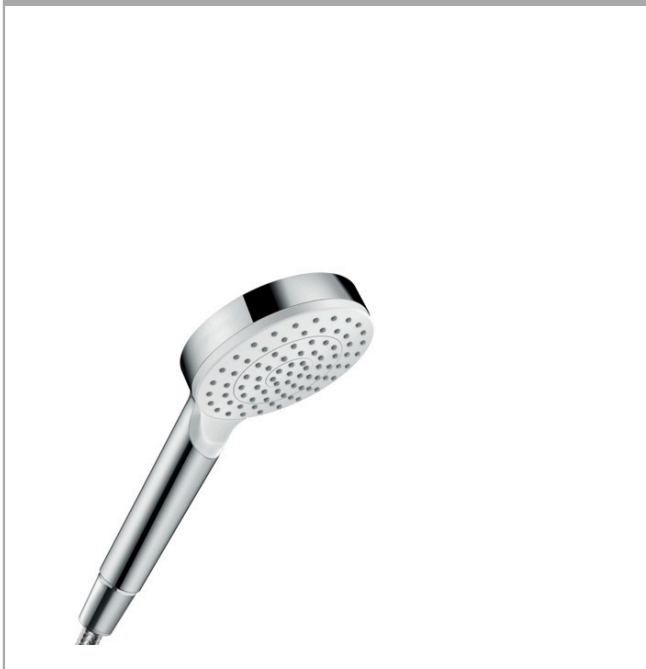

Crometta
handdouche 100 1jet
Oppervlakte finish: **wit/chroom**   Artikelnummer: **26331400**

Beschrijving

- diameter douchekop 100 mm
- Regen
- maximale doorstroomhoeveelheid bij 3 bar: 14 l/min
- lood- en nikkelvrije doorvoer, geschikt bij allergie
- afspoelbare zeefafdichting
- Kiwa K6053_Showers EN1112

Artikeldetails

Vrijblijvende advies verkoopprijs excl. BTW	23,35 €
Vrijblijvende advies verkoopprijs incl. BTW	28,25 €

Technologie

Productfoto